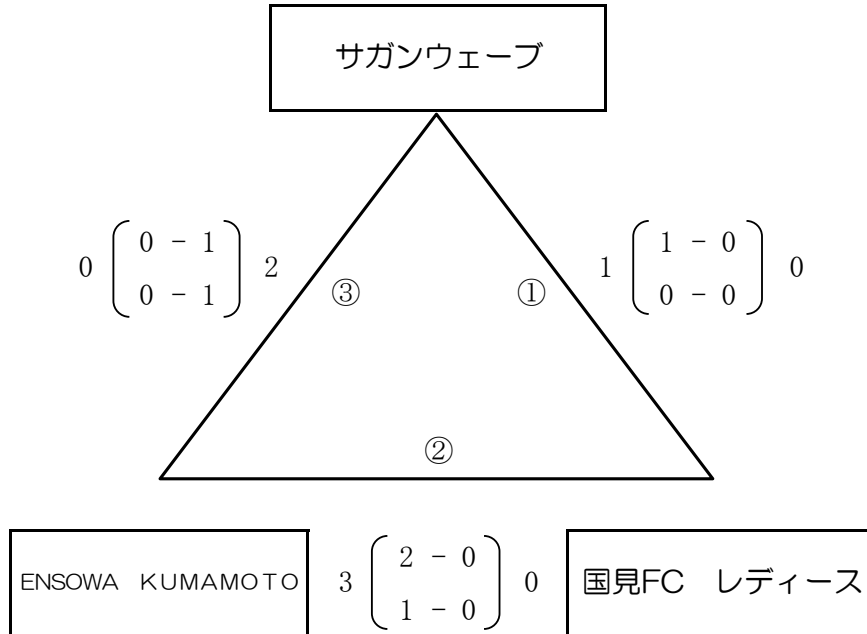

KYFA 第34回九州O-30女子サッカー大会

日時 2022年12月18日

試合時間

50分(25分-10分-25分)

会場 佐賀県佐賀市健康運動センター(人工芝)

① 2022/12/18 (日)

10時00分 サガンウェーブ VS 国見FC レディース

②

12時30分 国見FC レディース VS ENSOWA KUMAMOTO

③

15時00分 サガンウェーブ VS ENSOWA KUMAMOTO

勝ち3点、PK勝ち2点、PK負け1点、負け0点

チーム名	サガンウェーブ	国見FC レディース	ENSOWA KUMAMOTO	勝点	勝数	負数	得点	失点	得点 失差	順位
1 サガンウェーブ		1-0 1-0 0-0	0-2 0-1 0-1	3	1	1	1	2	-1	2
2 国見FC レディース	0-1 0-1 0-0		0-3 0-2 0-1	0	0	2	0	4	-4	3
3 ENSOWA KUMAMOTO	2-0 1-0 1-0	3-0 2-0 1-0		6	2	0	5	0	5	1