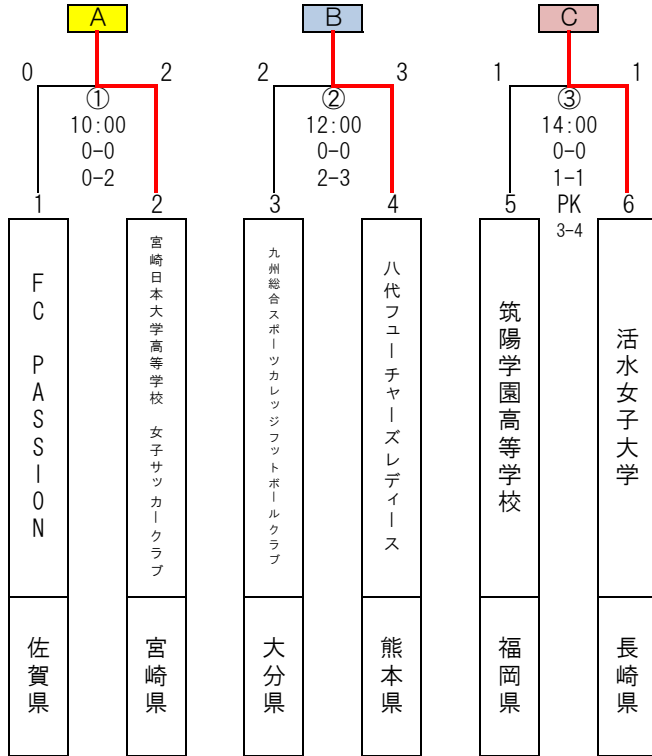

KYFA 第16回九州女子サッカーリーグチャレンジ大会 結果

期 日：平成31年1月12日（土）～1月13日（日）

試合会場：長崎県立百花台公園サッカー場(人工芝) 12日（土）
島原市営平成町多目的広場（山側） 13日（日）

監督会議：平成31年1月12日（土）8：30～
長崎県立百花台公園サッカー場(人工芝)

12日

13日

優勝	八代フューチャーズレディース	1勝1PK勝：勝点5
2位	活水女子大学	1勝1敗：勝点3
3位	宮崎日本大学高等学校女子サッカークラブ	0勝1PK敗：勝点1

優勝の八代フューチャーズレディースは九州女子サッカーリーグ2部に昇格

第2位の活水大学は2019年1月20日Qリーグ2部7位の熊本USCと入替戦を行う
(会場：東海大付属熊本星翔高校グラウンド、キックオフ13:30)