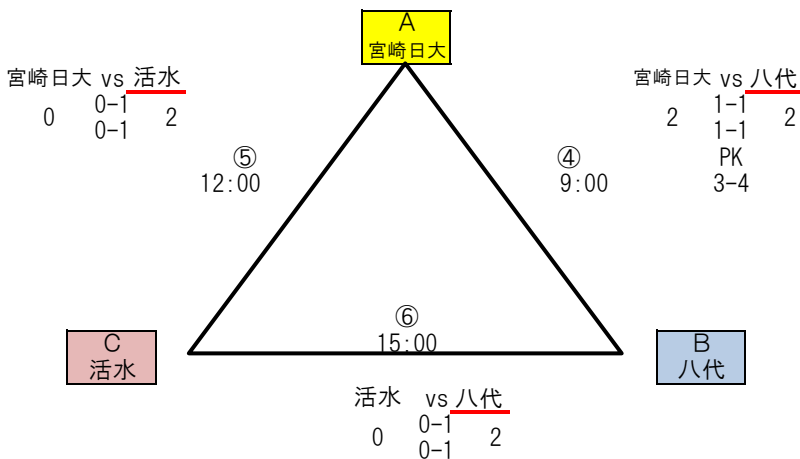

KYFA 第16回九州女子サッカーリーグチャレンジ大会 結果

期 日：平成31年1月12日（土）～1月13日（日）

試合会場：長崎県立百花台公園サッカー場(人工芝) 12日（土）
島原市営平成町多目的広場（山側） 13日（日）

監督会議：平成31年1月12日（土）8：30～
長崎県立百花台公園サッカー場(人工芝)

12日

13日

優勝	八代フューチャーズレディース	1勝1PK勝：勝点5
2位	活水女子大学	1勝1敗：勝点3
3位	宮崎日本大学高等学校女子サッカークラブ	0勝1PK敗：勝点1

優勝の八代フューチャーズレディースは九州女子サッカーリーグ2部に昇格

第2位の活水大学は2019年1月20日Qリーグ2部7位の熊本USCと入替戦を行う
(会場：東海大付属熊本星翔高校グラウンド、キックオフ13:30)