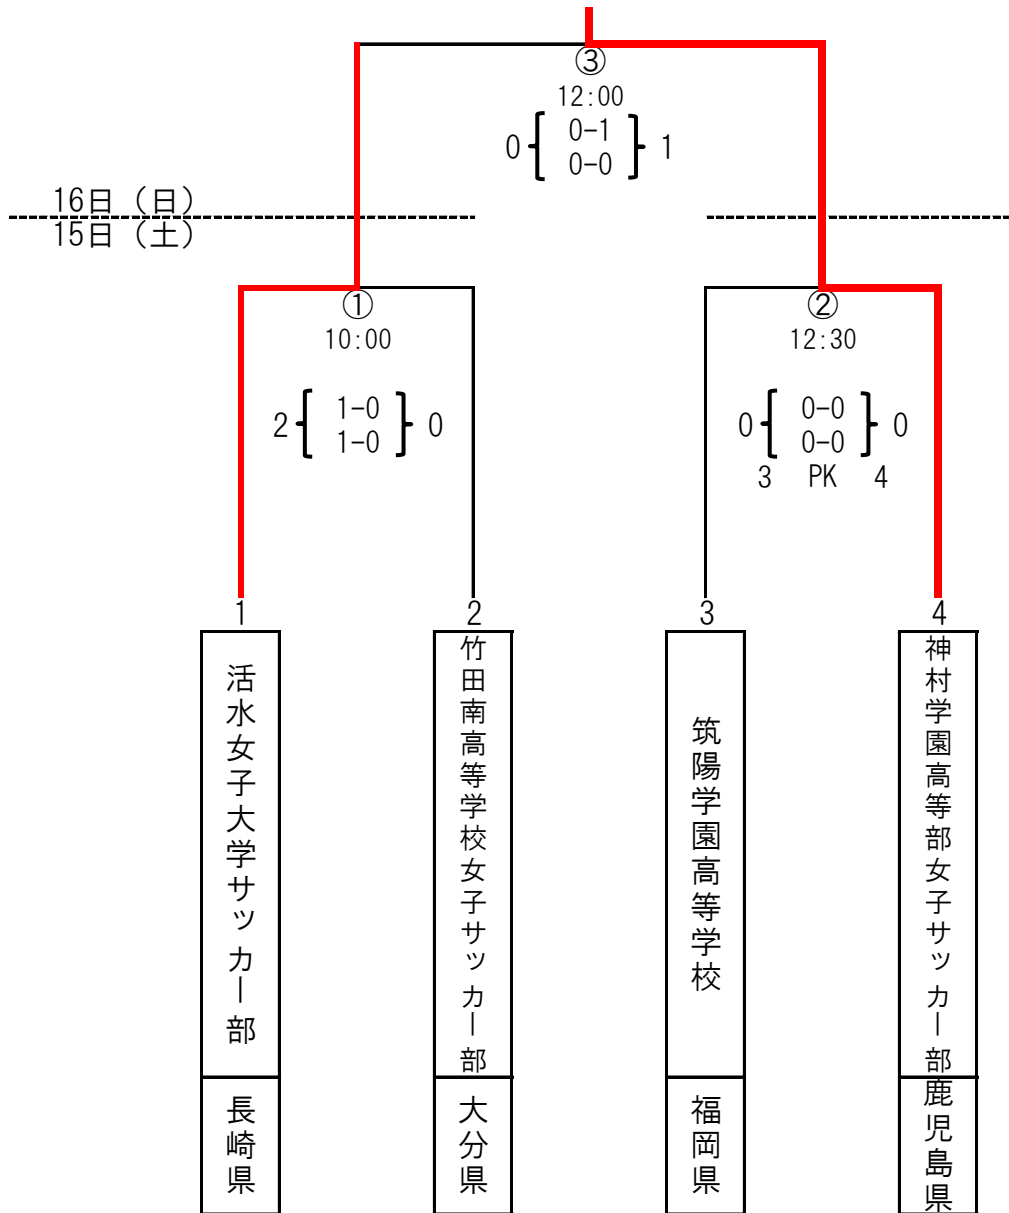

KYFA 第19回九州女子サッカーリーグ・チャレンジカップ 結果

令和4年1月15日(土)・16日(日)

会場/宮崎県総合運動公園補助球技場(人工芝)

神村学園高等部女子サッカー部

※ 優勝チームはQリーグ2部へ自動昇格