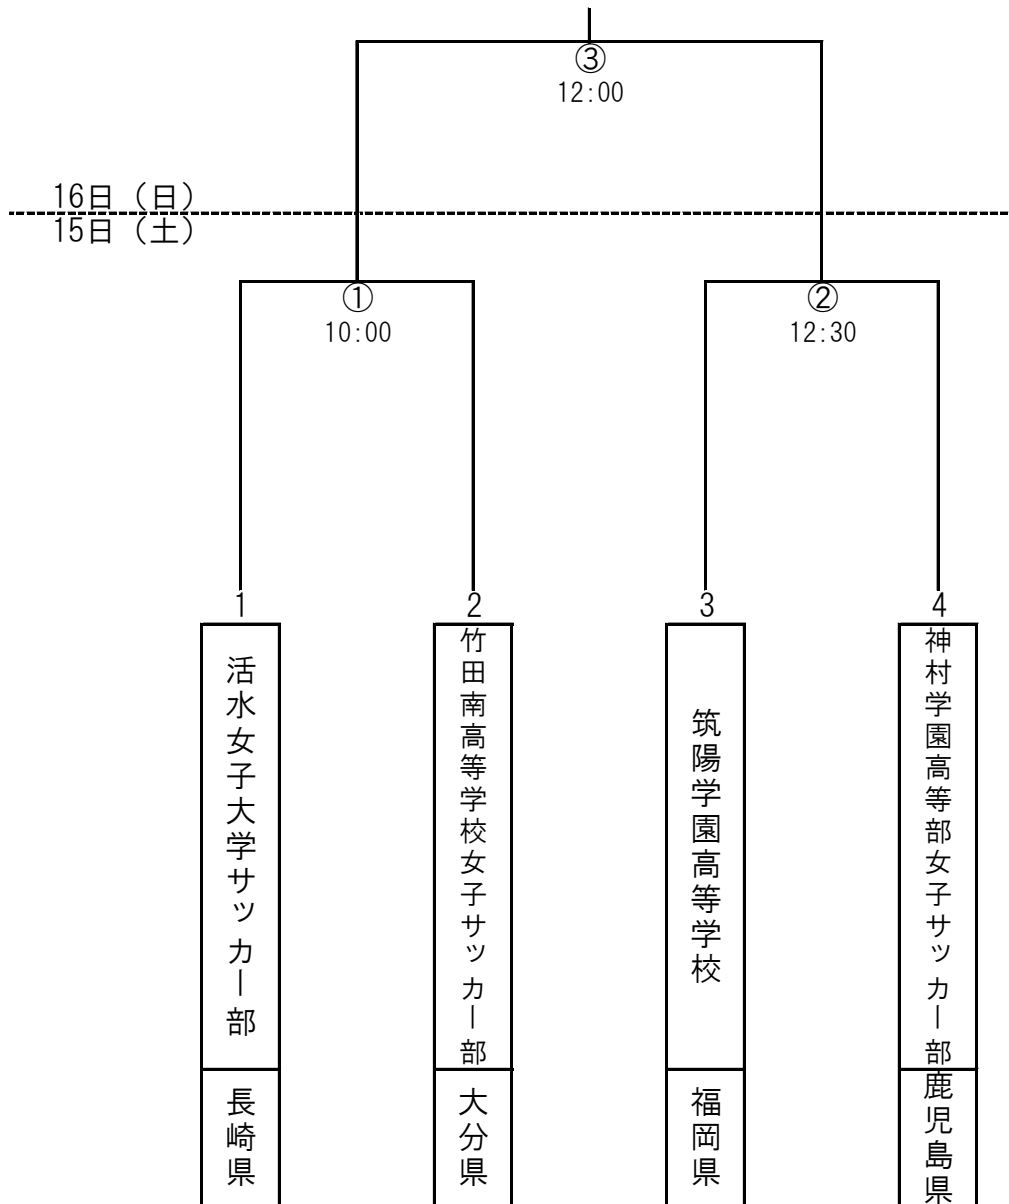

# KYFA 第19回九州女子サッカーリーグ・チャレンジカップ 組合せ表

令和4年1月15日(土)・16日(日)

会場/宮崎県総合運動公園補助球技場(人工芝)

※ 優勝チームはQリーグ2部へ自動昇格