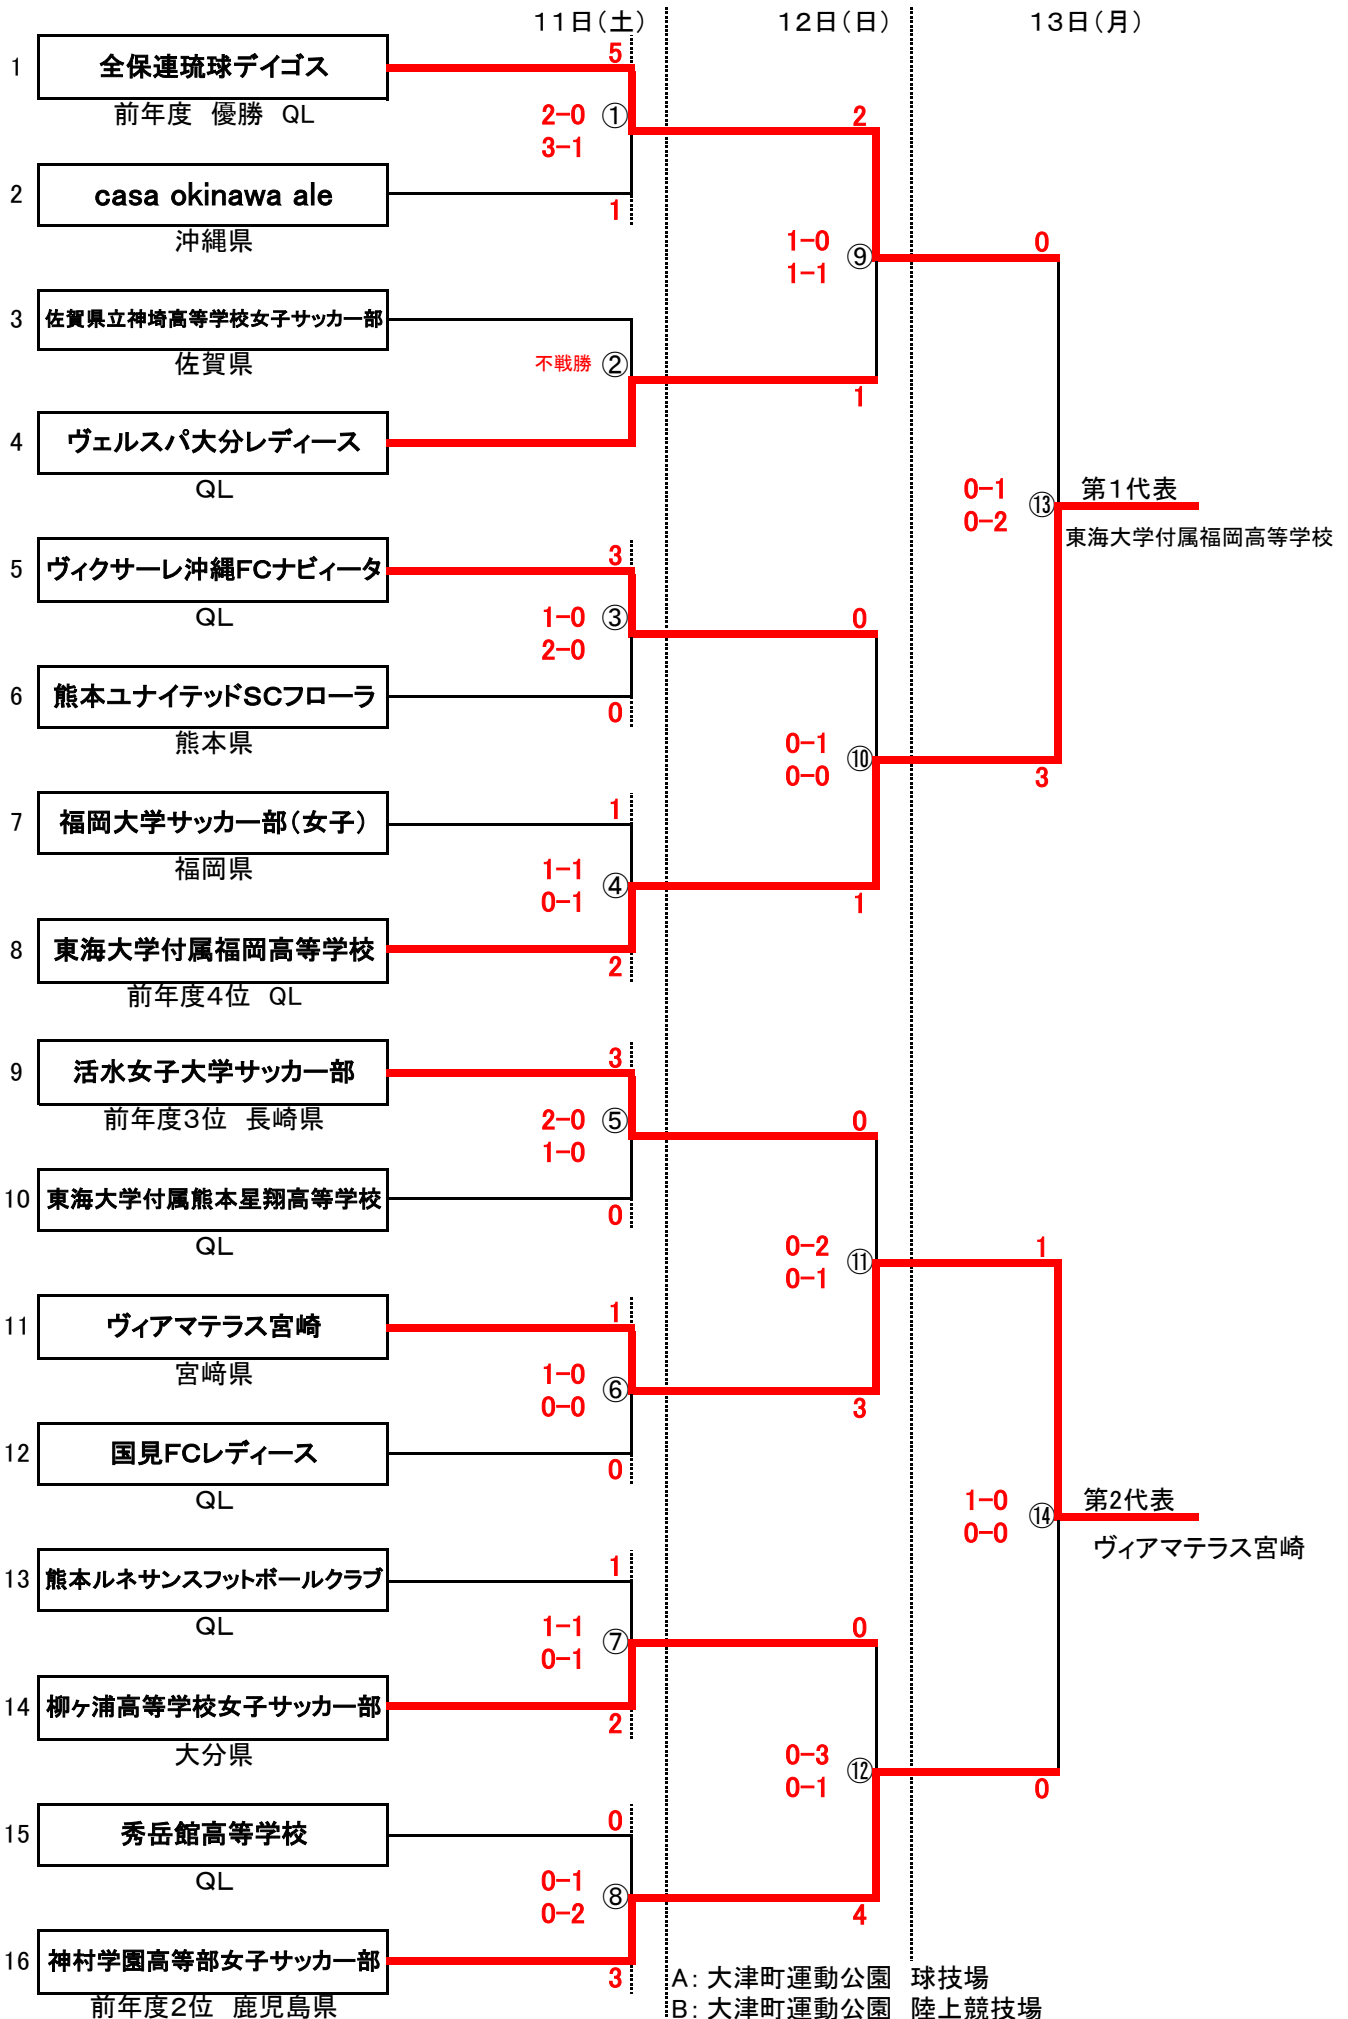

2021年度 KYFA第39回九州女子サッカー選手権大会 組合せ

2021年 9月11日(土)・12日(日)・13日(月)

A: 大津町運動公園 球技場  
 B: 大津町運動公園 陸上競技場  
 C: 大津町運動公園 多目的広場ABコート(東側・阿蘇側)  
 D: 大津町運動公園 多目的広場CDコート(西側・市内側)