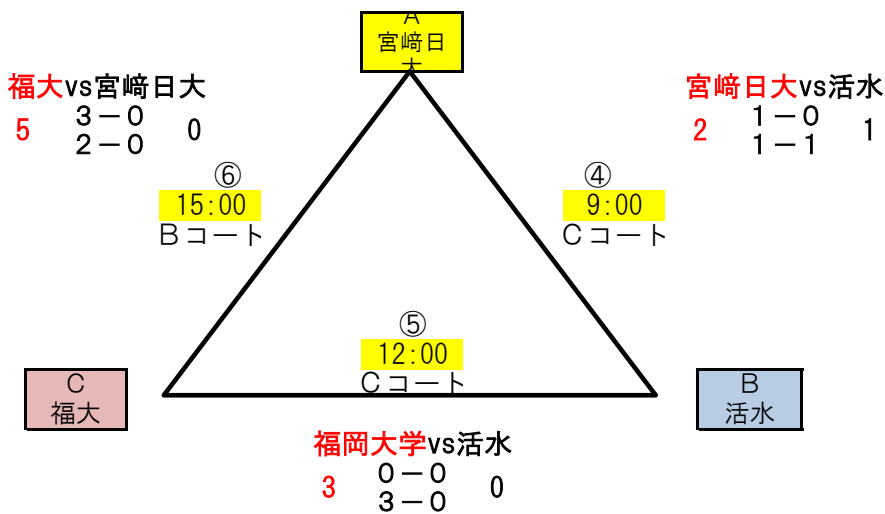

KYFA 第17回九州女子サッカーリーグ・チャレンジカップ 結果

日：令和2年1月11日（土）～1月12日（日）

試合会場：県立サッカー・ラグビー場Bコート（人工芝）

県立サッカー・ラグビー場Cコート（天然芝）

監督会議：令和2年1月10日（金）19：00～

武・田上公民館

11日

12日