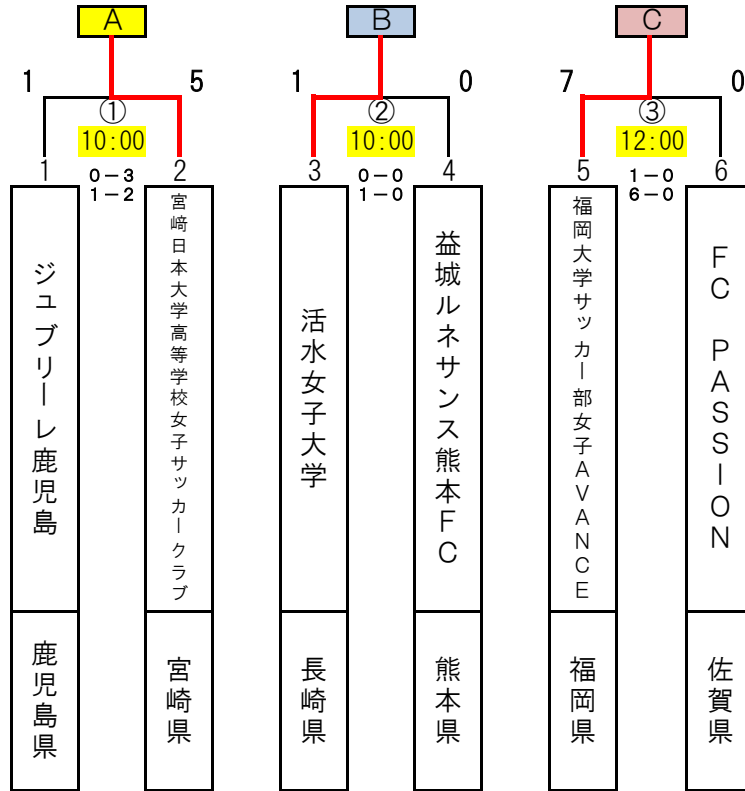

KYFA 第17回九州女子サッカーリーグ・チャレンジカップ 結果

日：令和2年1月11日（土）～1月12日（日）

試合会場：県立サッカー・ラグビー場Bコート（人工芝）

県立サッカー・ラグビー場Cコート（天然芝）

監督会議：令和2年1月10日（金）19：00～

武・田上公民館

11日

12日